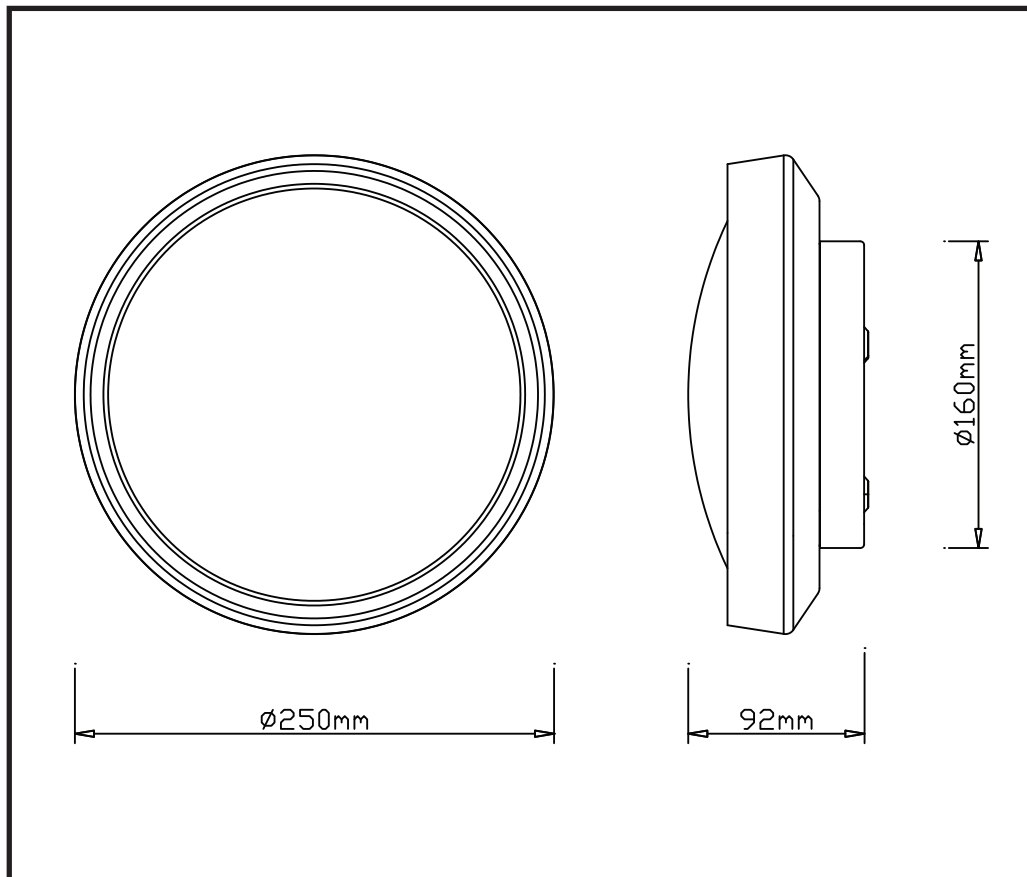

PEBBLE GREY

Circe

PG070211INDD0/PG070213INDD0/PG070216INDD0

Operation / Fonctionnement / Betrieb /
Funcionamiento / Funzionamento / Delovanje

Product Wattage Puissance du produit Produkt Wattleistung Potencia del producto Potenza del prodotto Moč izdelka	12W
---	------------