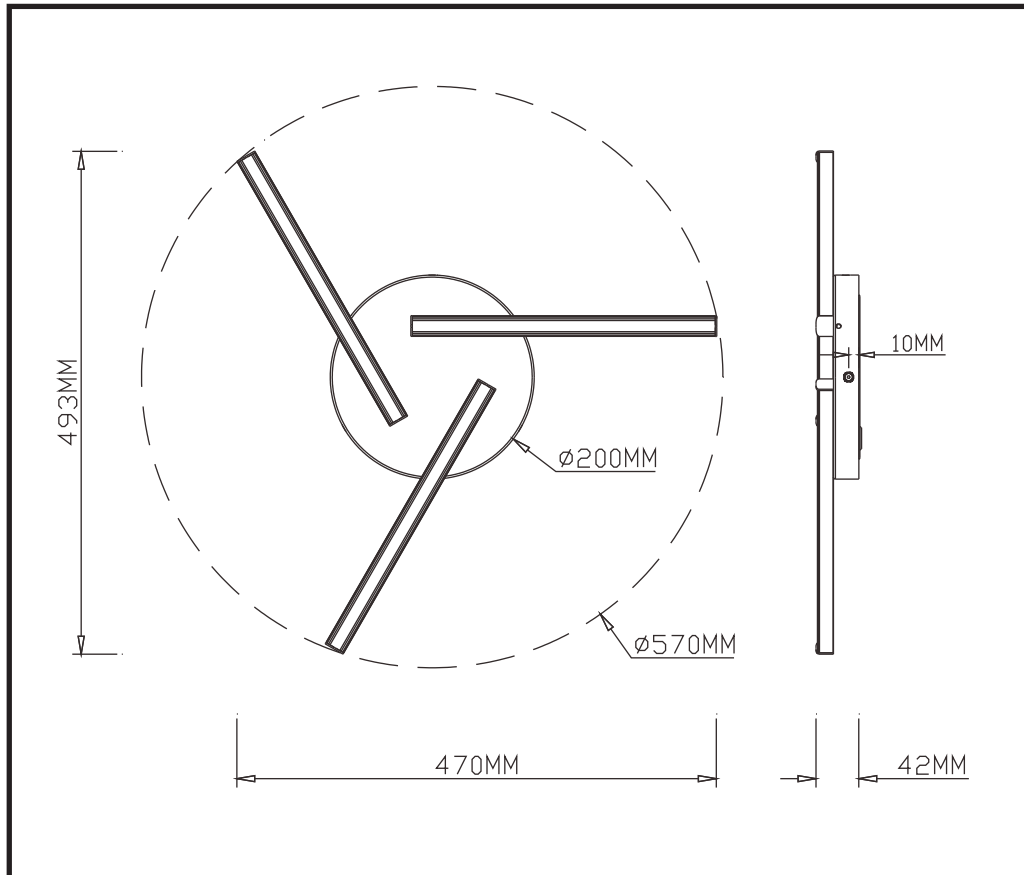

# PEBBLE GREY | Edge

PG070151INDD0/PG070153INDD0

Product Wattage Puissance du produit Produkt Wattleistung Potencia del producto Potenza del prodotto Moč izdelka	<b>18W</b>
---	------------

IP Rating Indice IP IP-Bewertung Clasificación IP Certificazione IP Moč informacije	<b>IP44</b>
--	-------------

Input Voltage Tension d'entrée Eingangsspannung Voltaje de entrada Tensione di ingresso Vhodna napetost	<b>240V</b>
--	-------------

Colour temperature Température de couleur Temperatura barve svetlobe Farbtemperatur Temperatura di colore	<b>3000K/ 4000K</b>
--	-------------------------

# PEBBLE GREY | Edge

PG070151INDD0/PG070153INDD0

Included / Inclus / Enthalten /  
Incluido / Incluso / Delovanje